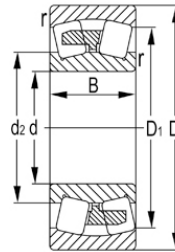

22200 Series

select	Inquiry	Designation	Principal Dimensions(mm)				Basic Load Ratings(KN)		Limited Speed(rpm)	Weight (kg)
			d	D	B	rs	min Dynamic(Cr)	Static(Cor)	Grease	
22205K	25	52	18	1	36.5	36	6500	10000	0.182	
22205	25	52	18	1	36.5	36	6500	10000	0.186	
22205KW33C3	25	52	18	1	36.5	36	6500	10000	0.182	
22205W33C3	25	52	18	1	36.5	36	6500	10000	0.186	
22206	30	62	20	1	49	49	5700	8800	0.287	
22206K	30	62	20	1	49	49	5700	8800	0.282	
22206KW33C3	30	62	20	1	49	49	5700	8800	0.282	
22206W33C3	30	62	20	1	49	49	5700	8800	0.287	
22207	35	72	23	1.1	69.5	71	4900	7500	0.446	
22207K	35	72	23	1.1	69.5	71	4900	7500	0.437	
22207KW33C3	35	72	23	1.1	69.5	71	4900	7500	0.437	
22207W33C3	35	72	23	1.1	69.5	71	4900	7500	0.446	
22208	40	80	23	1.1	79	88.5	4300	6600	0.526	
22208K	40	80	23	1.1	79	88.5	4300	6600	0.515	
22208KW33C3	40	80	23	1.1	79	88.5	4300	6600	0.515	
22208W33C3	40	80	23	1.1	79	88.5	4300	6600	0.526	
22209	45	85	23	1.1	82.5	95	3800	5900	0.584	
22209K	45	85	23	1.1	82.5	95	3800	5900	0.572	
22209KW33C3	45	85	23	1.1	82.5	95	3800	5900	0.572	
22209W33C3	45	85	23	1.1	82.5	95	3800	5900	0.584	
22210	50	90	23	1.1	86	102	3500	5300	0.63	
22210K	50	90	23	1.1	86	102	3500	5300	0.616	
22210KW33C3	50	90	23	1.1	86	102	3500	5300	0.616	

22200 Series

22210W33C3	50	90	23	1.1	86	102	3500	5300	0.63
22211	55	100	25	1.5	118	144	3200	4900	0.808
22211K	55	100	25	1.5	118	144	3200	4900	0.79
22211KW33C3	55	100	25	1.5	93.5	110	3200	4200	0.832
22211W33C3	55	100	25	1.5	118	144	3200	4900	0.808
22212	60	110	28	1.5	115	147	2900	4500	1.15
22212K	60	110	28	1.5	115	147	2900	4500	1.13