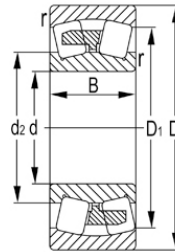

22200 Series

select	Inquiry	Designation	Principal Dimensions(mm)				Basic Load Ratings(KN)		Limited Speed(rpm)	Weight (kg)
			d	D	B	rs min	Dynamic(Cr)	Static(Cor)	Grease Oil	
22205K	25	52	18	1	36.5	36	6500	10000	0.182	
22205	25	52	18	1	36.5	36	6500	10000	0.186	
22205KW33C3	25	52	18	1	36.5	36	6500	10000	0.182	
22205W33C3	25	52	18	1	36.5	36	6500	10000	0.186	
22206	30	62	20	1	49	49	5700	8800	0.287	
22206K	30	62	20	1	49	49	5700	8800	0.282	
22206KW33C3	30	62	20	1	49	49	5700	8800	0.282	
22206W33C3	30	62	20	1	49	49	5700	8800	0.287	
22207	35	72	23	1.1	69.5	71	4900	7500	0.446	
22207K	35	72	23	1.1	69.5	71	4900	7500	0.437	
22207KW33C3	35	72	23	1.1	69.5	71	4900	7500	0.437	
22207W33C3	35	72	23	1.1	69.5	71	4900	7500	0.446	
22208	40	80	23	1.1	79	88.5	4300	6600	0.526	
22208K	40	80	23	1.1	79	88.5	4300	6600	0.515	
22208KW33C3	40	80	23	1.1	79	88.5	4300	6600	0.515	
22208W33C3	40	80	23	1.1	79	88.5	4300	6600	0.526	
22209	45	85	23	1.1	82.5	95	3800	5900	0.584	
22209K	45	85	23	1.1	82.5	95	3800	5900	0.572	
22209KW33C3	45	85	23	1.1	82.5	95	3800	5900	0.572	
22209W33C3	45	85	23	1.1	82.5	95	3800	5900	0.584	
22210	50	90	23	1.1	86	102	3500	5300	0.63	
22210K	50	90	23	1.1	86	102	3500	5300	0.616	
22210KW33C3	50	90	23	1.1	86	102	3500	5300	0.616	

22200 Series

22210W33C3	50	90	23	1.1	86	102	3500	5300	0.63
22211	55	100	25	1.5	118	144	3200	4900	0.808
22211K	55	100	25	1.5	118	144	3200	4900	0.79
22211KW33C3	55	100	25	1.5	93.5	110	3200	4200	0.832
22211W33C3	55	100	25	1.5	118	144	3200	4900	0.808
22212	60	110	28	1.5	115	147	2900	4500	1.15
22212K	60	110	28	1.5	115	147	2900	4500	1.13