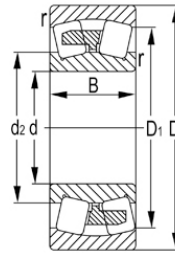

## 23000 Series

select	Inquiry Designation		Principal Dimensions(mm)				Basic Load Ratings(KN)		Limited Speed(rpm)	Weight (kg)
			d	D	B	rs	min	Dynamic(Cr)	Static(Cor)	
23022	110	170	45	2	282	455	1800	2800	3.71	
23022K	110	170	45	2	282	455	1800	2800	3.58	
23022KW33C3	110	170	45	2	282	455	1800	2800	3.58	
23022W33C3	110	170	45	2	282	455	1800	2800	3.71	
23024	120	180	46	2	296	495	1700	2600	4.05	
23024K	120	180	46	2	296	495	1700	2600	3.9	
23024KW33C3	120	180	46	2	296	495	1700	2600	3.9	
23024W33C3	120	180	46	2	296	495	1700	2600	4.05	
23026	130	200	52	2	375	620	1500	2300	5.9	
23026K	130	200	52	2	375	620	1500	2300	5.69	
23026KW33C3	130	200	52	2	375	620	1500	2300	5.69	
23026W33C3	130	200	52	2	375	620	1500	2300	5.9	
23028	140	210	53	2	405	690	1400	2200	6.35	
23028K	140	210	53	2	405	690	1400	2200	6.12	
23028KW33C3	140	210	53	2	405	690	1400	2200	6.12	
23028W33C3	140	210	53	2	405	690	1400	2200	6.35	
23030	150	225	56	2.1	445	775	1300	2000	7.73	
23030K	150	225	56	2.1	445	775	1300	2000	7.45	
23030KW33C3	150	225	56	2.1	445	775	1300	2000	7.45	
23030W33C3	150	225	56	2.1	445	775	1300	2000	7.73	
23032	160	240	60	2.1	505	885	1200	1900	9.42	
23032K	160	240	60	2.1	505	885	1200	1900	9.09	
23032KW33C3	160	240	60	2.1	505	885	1200	1900	9.09	

## 23000 Series

23032W33C3	160	240	60	2.1	505	885	1200	1900	9.42
23034	170	260	67	2.1	630	1080	1100	1800	12.7
23034K	170	260	67	2.1	630	1080	1100	1800	12.3
23034KW33C3	170	260	67	2.1	630	1080	1100	1800	12.3
23034W33C3	170	260	67	2.1	630	1080	1100	1800	12.7
23036	180	280	74	2.1	740	1290	1100	1700	16.7
23036K	180	280	74	2.1	740	1290	1100	1700	16.1