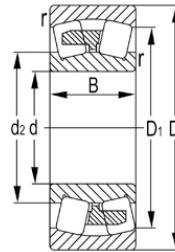

23100 Series

select	Inquiry	Designation	Principal Dimensions(mm)				Basic Load Ratings(KN)		Limited Speed(rpm)	Weight (kg)
			d	D	B	rs	min Dynamic(Cr)	Static(Cor)	Grease	
23120	100	165	52	2	310	470	1700	2600	4.3	
23120K	100	165	52	2	310	470	1700	2600	4.16	
23120KW33C3	100	165	52	2	310	470	1700	2600	4.16	
23120W33C3	100	165	52	2	310	470	1700	2600	4.3	
23122	110	180	56	2	370	580	1500	2400	5.4	
23122K	110	180	56	2	370	580	1500	2400	5.22	
23122KW33C3	110	180	56	2	370	580	1500	2400	5.22	
23122W33C3	110	180	56	2	370	580	1500	2400	5.4	
23124	120	200	62	2	455	705	1400	2100	7.7	
23124K	120	200	62	2	455	705	1400	2100	7.46	
23124KW33C3	120	200	62	2	455	705	1400	2100	7.46	
23124W33C3	120	200	62	2	455	705	1400	2100	7.7	
23126	130	210	64	2	495	795	1300	2000	8.47	
23126K	130	210	64	2	495	795	1300	2000	8.2	
23126KW33C3	130	210	64	2	495	795	1300	2000	8.2	
23126W33C3	130	210	64	2	495	795	1300	2000	8.47	
23128	140	225	68	2.1	540	895	1200	1800	10.2	
23128K	140	225	68	2.1	540	895	1200	1800	9.86	
23128KW33C3	140	225	68	2.1	540	895	1200	1800	9.86	
23128W33C3	140	225	68	2.1	540	895	1200	1800	10.2	
23130	150	250	80	2.1	730	1190	1100	1700	15.6	
23130K	150	250	80	2.1	730	1190	1100	1700	15.1	
23130KW33C3	150	250	80	2.1	730	1190	1100	1700	15.1	

23100 Series

23130W33C3	150	250	80	2.1	730	1190	1100	1700	15.6
23132	160	270	86	2.1	840	1370	1000	1600	19.8
23132K	160	270	86	2.1	840	1370	1000	1600	19.2
23132KW33C3	160	270	86	2.1	840	1370	1000	1600	19.2
23132W33C3	160	270	86	2.1	840	1370	1000	1600	19.8
23134	170	280	88	2.1	885	1490	960	1500	21.5
23134K	170	280	88	2.1	885	1490	960	1500	20.8