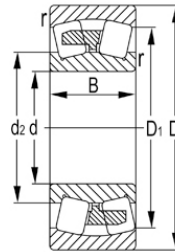

## 23200 Series

select	Inquiry	Designation	Principal Dimensions(mm)				Basic Load Ratings(KN)		Limited Speed(rpm)	Weight (kg)
			d	D	B	rs	min Dynamic(Cr)	Static(Cor)		
23218	90	160	52.4	2	315	455	1800	2800	4.45	
23218K	90	160	52.4	2	315	455	1800	2800	4.32	
23218KW33C3	90	160	52.4	2	315	455	1800	2800	4.32	
23218W33C3	90	160	52.4	2	315	455	1800	2800	4.45	
23220	100	180	60.3	2.1	405	580	1600	2500	6.47	
23220K	100	180	60.3	2.1	405	580	1600	2500	6.28	
23220KW33C3	100	180	60.3	2.1	405	580	1600	2500	6.28	
23220W33C3	100	180	60.3	2.1	405	580	1600	2500	6.47	
23222	110	200	69.8	2.1	515	760	1400	2200	9.71	
23222K	110	200	69.8	2.1	515	760	1400	2200	9.43	
23222KW33C3	110	200	69.8	2.1	515	760	1400	2200	9.43	
23222W33C3	110	200	69.8	2.1	515	760	1400	2200	9.71	
23224	120	215	76	2.1	585	880	1300	2000	12.1	
23224K	120	215	76	2.1	585	880	1300	2000	11.7	
23224KW33C3	120	215	76	2.1	585	880	1300	2000	11.7	
23224W33C3	120	215	76	2.1	585	880	1300	2000	12.1	
23226	130	230	80	3	685	1060	1200	1900	14.3	
23226K	130	230	80	3	685	1060	1200	1900	13.9	
23226KW33C3	130	230	80	3	685	1060	1200	1900	13.9	
23226W33C3	130	230	80	3	685	1060	1200	1900	14.3	
23228	140	250	88	3	805	1270	1100	1700	18.8	
23228K	140	250	88	3	805	1270	1100	1700	18.2	
23228KW33C3	140	250	88	3	805	1270	1100	1700	18.2	
23228W33C3	140	250	88	3	805	1270	1100	1700	18.8	

### 23200 Series

23230	150	270	96	3	935	1460	1000	1600	24.1
23230K	150	270	96	3	935	1460	1000	1600	23.4
23230KW33C3	150	270	96	3	935	1460	1000	1600	23.4
23230W33C3	150	270	96	3	935	1460	1000	1600	24.1
23232	160	290	104	3	1050	1660	960	1500	30
23232K	160	290	104	3	1050	1660	960	1500	29.1