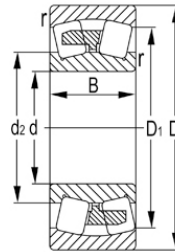

23900 Series

select	Inquiry Designation		Principal Dimensions(mm)				Basic Load Ratings(KN)		Limited Speed(rpm)	Weight (kg)
			d	D	B	rs	min	Dynamic(Cr)	Static(Cor)	
23936	180	250	52	2	440	835	1200	1800	8.21	
23936K	180	250	52	2	440	835	1200	1800	7.95	
23936KW33C3	180	250	52	2	440	835	1200	1800	7.95	
23936W33C3	180	250	52	2	440	835	1200	1800	8.21	
23938	190	260	52	2	460	890	1100	1700	8.6	
23938K	190	260	52	2	460	890	1100	1700	8.34	
23938KW33C3	190	260	52	2	460	890	1100	1700	8.34	
23938W33C3	190	260	52	2	460	890	1100	1700	8.6	
23940	200	280	60	2.1	545	1100	1000	1600	12.1	
23940K	200	280	60	2.1	545	1100	1000	1600	11.7	
23940KW33C3	200	280	60	2.1	545	1100	1000	1600	11.7	
23940W33C3	200	280	60	2.1	545	1100	1000	1600	12.1	
23944	220	300	60	2.1	565	1170	930	1400	13.1	
23944K	220	300	60	2.1	565	1170	930	1400	12.7	
23944KW33C3	220	300	60	2.1	565	1170	930	1400	12.7	
23944W33C3	220	300	60	2.1	565	1170	930	1400	13.1	
23948	240	320	60	2.1	565	1190	840	1300	14	
23948K	240	320	60	2.1	565	1190	840	1300	13.6	
23948KW33C3	240	320	60	2.1	565	1190	840	1300	13.6	
23948W33C3	240	320	60	2.1	565	1190	840	1300	14	
23952	260	360	75	2.1	760	1580	770	1200	24	
23952K	260	360	75	2.1	760	1580	770	1200	23.3	
23952KW33C3	260	360	75	2.1	760	1580	770	1200	23.3	
23952W33C3	260	360	75	2.1	760	1580	770	1200	24	

23900 Series

23956	280	380	75	2.1	830	1750	710	1100	26.4
23956K	280	380	75	2.1	830	1750	710	1100	25.6
23956KW33C3	280	380	75	2.1	830	1750	710	1100	25.6
23956W33C3	280	380	75	2.1	830	1750	710	1100	26.4
23960	300	420	90	3	1110	2320	650	1000	40
23960K	300	420	90	3	1110	2320	650	1000	38.7