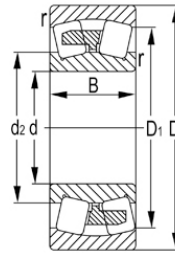

24100 Series

select	Inquiry Designation		Principal Dimensions(mm)			Basic Load Ratings(KN)			Limited Speed(rpm)		Weight (kg)
			d	D	B	rs	min Dynamic(Cr)	Static(Cor)	Grease	Oil	
24122	110	180	69	2	450	755	1500	2400	7.07		
24122K30	110	180	69	2	450	755	1500	2400	6.96		
24122K30W33C3	110	180	69	2	450	755	1500	2400	6.96		
24122W33C3	110	180	69	2	450	755	1500	2400	7.07		
24124	120	200	80	2	575	945	1400	2100	10.3		
24124K30	120	200	80	2	575	945	1400	2100	10.1		
24124K30W33C3	120	200	80	2	575	945	1400	2100	10.1		
24124W33C3	120	200	80	2	575	945	1400	2100	10.3		
24126	130	210	80	2	585	995	1300	2000	11		
24126K30	130	210	80	2	585	995	1300	2000	10.8		
24126K30W33C3	130	210	80	2	585	995	1300	2000	10.8		
24126W33C3	130	210	80	2	585	995	1300	2000	11		
24128	140	225	85	2.1	670	1150	1200	1800	13.3		
24128K30	140	225	85	2.1	670	1150	1200	1800	13.1		
24128K30W33C3	140	225	85	2.1	670	1150	1200	1800	13.1		
24128W33C3	140	225	85	2.1	670	1150	1200	1800	13.3		
24130	150	250	100	2.1	885	1520	1100	1700	20.2		
24130K30	150	250	100	2.1	885	1520	1100	1700	20		
24130K30W33C3	150	250	100	2.1	885	1520	1100	1700	20		
24130W33C3	150	250	100	2.1	885	1520	1100	1700	20.2		
24132	160	270	109	2.1	1040	1780	1000	1600	26		
24132K30	160	270	109	2.1	1040	1780	1000	1600	25.6		
24132K30W33C3	160	270	109	2.1	1040	1780	1000	1600	25.6		
24132W33C3	160	270	109	2.1	1040	1780	1000	1600	26		

24100 Series

24134	170	280	109	2.1	1080	1880	960	1500	27.2
24134K30	170	280	109	2.1	1080	1880	960	1500	26.8
24134K30W33C3	170	280	109	2.1	1080	1880	960	1500	26.8
24134W33C3	170	280	109	2.1	1080	1880	960	1500	27.2
24136	180	300	118	3	1250	2210	900	1400	34.3
24136K30	180	300	118	3	1250	2210	900	1400	33.8