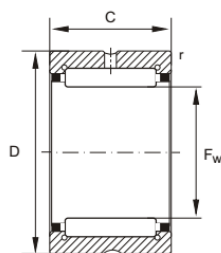

# RNA49 Series

RNA 49.

select	Inquiry	Bearing No.	Boundary dimensions □mm□			Basic load ratings(kN)		Limiting speed(rpm Mass ) Oil Kg	
			Fw	D	C	Dynamic(Cr)	Static(Cor)		
RNA4900	14	22	13	8060	9000	18322	24.4		
RNA4901	16	24	13	6400	8900	15522	16.6		
RNA4902	20	28	13	10800	12800	12716	20.5		
RNA4903	22	30	13	12000	16800	16300	20.7		
RNA4904	25	37	17	11912	16594	14060	50.8		
RNA4905	30	42	17	13452	20475	12066	57		
RNA49/28	32	45	17	17400	30050	12000	80		
RNA4906	35	47	17	17000	30500	12000	62.8		
RNA4907	42	55	20	19800	41500	8710	99.3		
RNA4908	48	62	22	31036	63873	8120	132		
RNA4909	52	68	22	37000	69500	7625	163		
RNA4910	58	72	40	68000	135000	7500	296		
RNA4911	63	80	25	50600	96580	6340	241		
RNA4912	68	85	25	52800	91050	6100	257		
RNA4913	72	90	25	57500	110500	6100	300		
RNA4914	80	100	30	79000	154000	5130	400		
RNA4915	85	105	30	82000	158000	5130	472		
RNA4916	90	110	30	81000	170500	4927	496		
RNA4917	100	120	35	98000	207000	4600	608		
RNA4918	105	125	35	98500	239000	4000	713		

RNA49 Series

RNA4919	110	130	35	112000	245000	3870	685
RNA4920	115	140	40	120000	264000	3710	1006
RNA4922	125	150	40	124000	270000	3350	1200
RNA4924	135	165	45	174000	386000	2920	1760
RNA4928	160	190	50	200000	460000	2900	2350