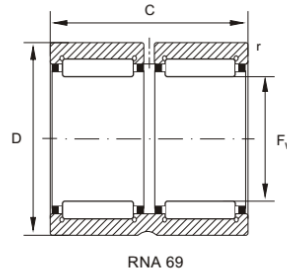

RNA69 Series

select	Inquiry	Bearing No.	Boundary dimensions □mm□			Basic load ratings(kN)		Limiting speed(rpm Mass) Oil	Kg
			Fw	D	C	Dynamic(Cr)	Static(Cor)		
RNA6918	105	125	63	174000	38000	4000	1250		
RNA6919	110	130	63	196000	400000	3870	1325		
RNA6917	100	120	63	161000	337000	4600	1112		
RNA6916	90	110	54	130500	280600	4927	978		
RNA6915	85	105	54	128000	272000	5130	923		
RNA6914	80	100	54	121000	263000	5130	815		
RNA6913	72	90	45	87600	194500	6100	571		
RNA6912	68	85	45	88500	186000	6100	436		
RNA6911	63	80	45	82560	172000	6340	430		
RNA6909	52	68	40	61500	123500	7625	308		
RNA6908	48	62	40	64000	112000	8120	238		
RNA6907	42	55	36	26000	60500	8710	160		
RNA69/32	40	52	36	25500	68500	881	147		
RNA6906	35	47	30	35000	67000	12000	116		
RNA69/28	32	45	30	39500	61300	13100	125		
RNA6905	30	42	30	26300	31750	12066	106.5		
RNA6904	25	37	30	26000	43000	14060	97.7		
RNA6903	22	30	23	14000	19900	16300	39.8		
RNA6902	20	28	23	13000	25000	12716	35.4		
RNA6901	16	24	22	14000	18600	15522	28.7		

RNA69 Series

RNA6900	14	22	22	8281	11612	18322	29.1	
---------	----	----	----	------	-------	-------	------	--