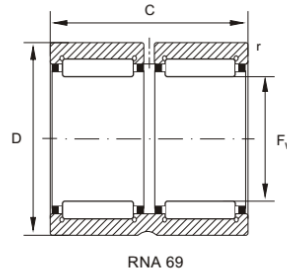

RNA69 Series

select	Inquiry	Bearing No.	Boundary dimensions □mm□			Basic load ratings(kN)		Limiting speed(rpm Mass) Oil	Kg
			Fw	D	C	Dynamic(Cr)	Static(Cor)		
RNA6918	105	125	63	174000	38000	4000	1250		
RNA6919	110	130	63	196000	400000	3870	1325		
RNA6917	100	120	63	161000	337000	4600	1112		
RNA6916	90	110	54	130500	280600	4927	978		
RNA6915	85	105	54	128000	272000	5130	923		
RNA6914	80	100	54	121000	263000	5130	815		
RNA6913	72	90	45	87600	194500	6100	571		
RNA6912	68	85	45	88500	186000	6100	436		
RNA6911	63	80	45	82560	172000	6340	430		
RNA6909	52	68	40	61500	123500	7625	308		
RNA6908	48	62	40	64000	112000	8120	238		
RNA6907	42	55	36	26000	60500	8710	160		
RNA69/32	40	52	36	25500	68500	881	147		
RNA6906	35	47	30	35000	67000	12000	116		
RNA69/28	32	45	30	39500	61300	13100	125		
RNA6905	30	42	30	26300	31750	12066	106.5		
RNA6904	25	37	30	26000	43000	14060	97.7		
RNA6903	22	30	23	14000	19900	16300	39.8		
RNA6902	20	28	23	13000	25000	12716	35.4		
RNA6901	16	24	22	14000	18600	15522	28.7		

RNA69 Series

RNA6900	14	22	22	8281	11612	18322	29.1
---------	----	----	----	------	-------	-------	------