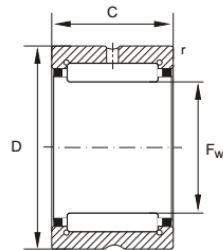

NA49 Series

RNA 49.

select	Inquiry	Bearing No.	Boundary dimensions [mm]				Basic load ratings(kN)		Limiting speed(rpm Mass) Oil Kg
			d	Fw	D	C	Dynamic(Cr)	Static(Cor)	
NA4900	10	14	22	13	8006	9000	23700	21	
NA4901	12	16	24	13	5047	6352	20000	25.1	
NA4902	15	20	28	13	6447	9053	18800	32	
NA4903	17	22	30	13	7010	10010	17000	32.8	
NA4904	20	25	37	17	11912	16594	16200	70.2	
NA49/22	22	28	39	17	12996	19175	14360	76	
NA4905	25	30	42	17	13452	20475	13832	76	
NA49/28	28	32	45	17	13900	20100	13832	90.7	
NA49/32	32	40	52	20	19000	32600	11134	150	
NA4907	35	42	55	20	19800	41500	11134	151	
NA4908	40	48	62	22	31036	63873	8567	123	
NA4909	45	50	68	22	37000	96500	8052	260	
NA4910	50	58	72	22	41000	72000	7526	264	
NA4911	55	63	80	25	50600	96580	7156	386	
NA4912	60	68	85	25	52800	110500	6022	412	
NA4913	65	72	90	25	57500	110500	6022	435	
NA4914	70	80	100	30	79000	154000	5111	712	
NA4915	75	85	105	30	82000	158000	5111	765	
NA4916	80	90	110	30	81000	170500	5111	870	
NA4917	85	100	120	35	111000	237000	4600	1250	
NA4918	90	105	125	35	114000	250000	4400	1312	

NA49 Series

NA4919	95	110	130	35	116000	260000	4200	1371
NA4920	100	115	140	40	120000	2740000	4000	1900
NA4922	110	125	150	40	132000	290000	3700	2070
NA4924	120	135	165	45	181000	890000	3400	2860
NA4926	130	150	180	50	223000	470000	3100	3900
NA4928	140	160	190	50	209000	500000	2900	4150