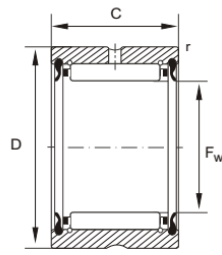

RNA49...2RS Series

RNA 49..2RS

select	Inquiry	Bearing No.	Boundary dimensions [mm]			Basic load ratings(kN)		Limiting speed(rpm Mass Oil)	Kg
			Fw	D	C	Dynamic(Cr)	Static(Cor)		
RNA4900-2RS	14	22	13	4560	4660	13000	16		
RNA4901-2RS	16	24	13	4950	5800	12000	18		
RNA4902-2RS	20	28	13	5980	9500	10000	21.5		
RNA4903-2RS	22	30	13	6050	10100	9000	23		
RNA4904-2RS	25	37	17	14900	17500	7500	56		
RNA4905-2RS	30	42	17	16300	21500	6500	60		
RNA4906-2RS	35	47	17	20020	24900	5500	69		
RNA4907-2RS	42	55	20	22500	37000	4800	107		
RNA4908-2RS	48	62	22	33050	50900	4200	154		
RNA4909-2RS	52	68	22	34800	56800	3900	157		
RNA4910-2RS	58	72	22	37800	61500	3500	160		