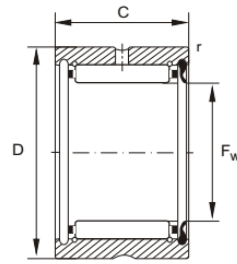

RNA 49...RS Series

RNA 49...RS

select	Inquiry	Bearing No.	Boundary dimensions [mm]			Basic load ratings(kN)		Limiting speed(rpm Mass Oil Kg)
			Fw	D	C	Dynamic(Cr)	Static(Cor)	
RNA4900-RS	14	22	13	4560	4660	13000	16	
RNA4901-RS	16	24	13	4950	5800	12000	18	
RNA4902-RS	20	28	13	5980	9500	10000	21.5	
RNA4903-RS	22	30	13	6050	10100	9000	23	
RNA4904-RS	25	37	17	14900	17500	7500	56	
RNA4905-RS	30	42	17	16300	21500	6500	60	
RNA4906-RS	35	47	17	20020	24900	5500	69	
RNA4907-RS	42	55	20	22500	37000	4800	107	
RNA4908-RS	48	62	22	33050	50900	4200	154	
RNA4909-RS	52	68	22	34800	56800	3900	157	
RNA4910-RS	58	72	22	37800	61500	3500	160	