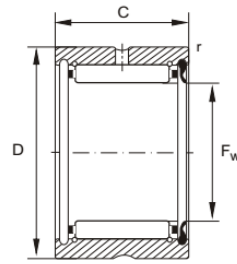

RNA 49...RS Series

RNA 49...RS

select	Inquiry	Bearing No.	Boundary dimensions [mm]			Basic load ratings(kN)		Limiting speed(rpm) Oil	Mass Kg
			Fw	D	C	Dynamic(Cr)	Static(Cor)		
RNA4900-RS	14	22	13	4560	4660	13000	16		
RNA4901-RS	16	24	13	4950	5800	12000	18		
RNA4902-RS	20	28	13	5980	9500	10000	21.5		
RNA4903-RS	22	30	13	6050	10100	9000	23		
RNA4904-RS	25	37	17	14900	17500	7500	56		
RNA4905-RS	30	42	17	16300	21500	6500	60		
RNA4906-RS	35	47	17	20020	24900	5500	69		
RNA4907-RS	42	55	20	22500	37000	4800	107		
RNA4908-RS	48	62	22	33050	50900	4200	154		
RNA4909-RS	52	68	22	34800	56800	3900	157		
RNA4910-RS	58	72	22	37800	61500	3500	160		