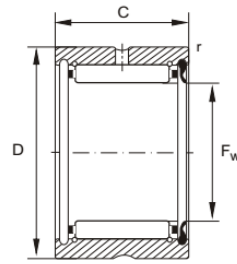

RNA 49...RS Series

RNA 49...RS

select	Inquiry	Bearing No.	Boundary dimensions [mm]			Basic load ratings(kN)		Limiting speed(rpm Mass) Oil Kg
			Fw	D	C	Dynamic(Cr)	Static(Cor)	
RNA4900-RS	14	22	13	4560	4660	13000	16	
RNA4901-RS	16	24	13	4950	5800	12000	18	
RNA4902-RS	20	28	13	5980	9500	10000	21.5	
RNA4903-RS	22	30	13	6050	10100	9000	23	
RNA4904-RS	25	37	17	14900	17500	7500	56	
RNA4905-RS	30	42	17	16300	21500	6500	60	
RNA4906-RS	35	47	17	20020	24900	5500	69	
RNA4907-RS	42	55	20	22500	37000	4800	107	
RNA4908-RS	48	62	22	33050	50900	4200	154	
RNA4909-RS	52	68	22	34800	56800	3900	157	
RNA4910-RS	58	72	22	37800	61500	3500	160	