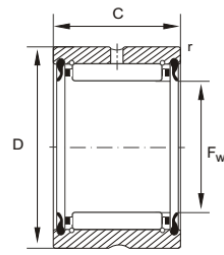

NA49...2RS Series

RNA 49..2RS

select	Inquiry	Bearing No.	Boundary dimensions [mm]					Basic load ratings(kN)		Limiting speed(rpm Mass) Oil Kg
			d	Fw(F)	D	C	B	Dynamic(Cr)	Static(Cor)	
NA4900-2RS	10	14	22	13	14	4560	4660	13000	24.5	
NA4901-2RS	12	16	24	13	14	5980	9500	12000	27.5	
NA4902-2RS	15	20	28	13	14	5980	9500	10000	37	
NA4903-2RS	17	22	30	13	14	6050	10100	9000	40	
NA4904-2RS	20	25	37	17	18	14900	17500	7500	80	
NA4905-2RS	25	30	42	17	18	16300	21500	6500	89.5	
NA4906-2RS	30	35	47	17	18	20050	24900	5500	104	
NA4907-2RS	35	42	55	20	21	22500	37000	4800	175	
NA4908-2RS	40	48	62	22	23	33050	50900	4200	252	
NA4909-2RS	45	52	68	22	23	34800	56800	3900	290	
NA4910-2RS	50	58	72	22	23	37800	61500	3500	295	