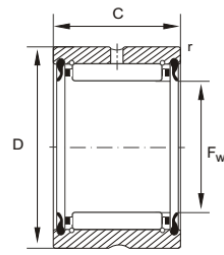

# NA49...2RS Series

RNA 49..2RS

select	Inquiry	Bearing No.	Boundary dimensions [mm]					Basic load ratings(kN)		Limiting speed(rpm Mass ) Oil Kg
			d	Fw(F)	D	C	B	Dynamic(Cr)	Static(Cor)	
NA4900-2RS	10	14	22	13	14	4560	4660	13000	24.5	
NA4901-2RS	12	16	24	13	14	5980	9500	12000	27.5	
NA4902-2RS	15	20	28	13	14	5980	9500	10000	37	
NA4903-2RS	17	22	30	13	14	6050	10100	9000	40	
NA4904-2RS	20	25	37	17	18	14900	17500	7500	80	
NA4905-2RS	25	30	42	17	18	16300	21500	6500	89.5	
NA4906-2RS	30	35	47	17	18	20050	24900	5500	104	
NA4907-2RS	35	42	55	20	21	22500	37000	4800	175	
NA4908-2RS	40	48	62	22	23	33050	50900	4200	252	
NA4909-2RS	45	52	68	22	23	34800	56800	3900	290	
NA4910-2RS	50	58	72	22	23	37800	61500	3500	295	