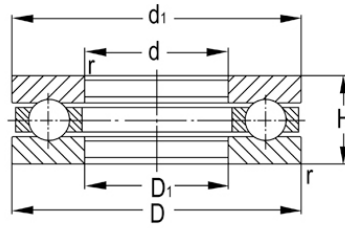

51300 Series

select	Inquiry	Designation	Principal Dimensions(mm)			Basic Load Ratings(KN)		Limited Speed(rpm)	Weight (kg)
			d	D	T	Dynamic(Cr)	Static(Cor)	Grease Oil	
51305	25	52	18	35.5	61.5	3000	4300	0.17	
51306	30	60	21	42.8	78.5	2400	3600	0.26	
51307	35	68	24	55.2	105	2000	3200	0.37	
51308	40	78	26	69.2	135	1900	3000	0.53	
51309	45	85	28	75.8	150	1700	2600	0.66	
51310	50	95	31	96.5	202	1600	2400	0.92	
51311	55	105	35	115	242	1500	2200	1.28	
51312	60	110	35	118	262	1400	2000	1.37	
51313	65	115	36	115	262	1300	1900	1.48	
51314	70	125	40	148	340	1200	1800	1.98	
51315	75	135	44	162	380	1100	1700	2.58	
51316	80	140	44	160	380	1000	1600	2.69	
51317	85	150	49	208	495	950	1500	3.47	
51318	90	155	50	205	495	900	1400	3.69	
51320	100	170	55	235	595	800	1200	4.86	