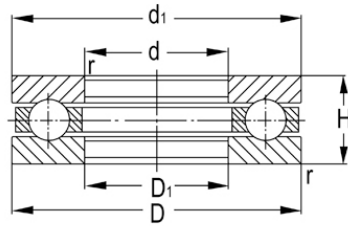

51400 Series

select	Inquiry	Designation	Principal Dimensions(mm)			Basic Load Ratings(KN)		Limited Speed(rpm)		Weight (kg)
			d	D	T	Dynamic(Cr)	Static(Cor)	Grease	Oil	
51405	25	60	24	55.5	89.2	2200	3400	0.31		
51406	30	70	28	72.5	125	1900	3000	0.51		
51407	35	80	32	86.8	155	1700	2600	0.76		
51408	40	90	36	112	205	1500	2200	1.06		
51409	45	100	39	140	262	1400	2000	1.41		
51410	50	110	43	160	302	1300	1900	1.86		
51411	55	120	48	182	355	1100	1700	2.51		
51412	60	130	51	200	395	1000	1600	3.08		
51413	65	140	56	215	448	900	1400	3.91		
51414	70	150	60	255	560	850	1300	4.85		
51415	75	160	65	268	615	800	1200	6.08		
51416	80	170	68	292	692	750	1100	7.12		
51417	85	180	72	318	782	700	1000	8.28		