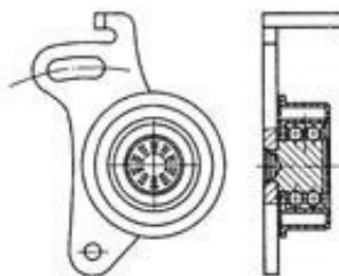

Tensioner&Idler Bearing

select	Inquiry	SKF	KOYO	NTN	NSK	GMB	IRB	QH	INA	OE Automobile		Dimension (mm)	
										NO.	Type	D	WH
VKM75100	-	JPU60-71+JF129	60TB04801	GT10010	IR-9986	QTT380	-	24410-21010/14	Hyundai Proton	60	26	40.2	
VKM75006	-	JPU60-256+JF457	-	GT10022	IR-9975	QTT561	-	24410-26000	Hyundai	60	29	41.5	
VKM75130	-	JPU60-216+JF391	-	GT10031	-	QTT327	-	24410-32020	Hyundai	60	26	32	
VKM75033	-	-	60TB041B12	GT10032	IR-9059	QTT389	-	24410-32560	Hyundai Mitsubishi	60	29	35	
VKM75008	-	JPU60-243	-	GT10040	-	QTT393	-	23357-32050	Hyundai Mitsubishi	60	19.5	24.5	
VKM85000	PU276003RR14D	-	-	GT10050	IR-9055	QTT394	-	24810-33024	Hyundai Mitsubishi	60	32	39.5	
VKM75144	-	JPU60-215	-	GT10060	IR-9054	QTT390	-	24450-33020	Hyundai Mitsubishi	60	32.6	-	
-	-	-	-	GT10061	-	-	-	24450-38010	Hyundai	60	32.6	-	
VKM75044	-	JPU55-54	-	GT10070	-	QTT387	-	23357-33130	Hyundai Mitsubishi	55	19.5	22.5	
-	-	-	-	GT10071	-	-	-	-	-	55	18.3	22.5	
VKM75004	PU316029BRKDV	-	-	GT10080	IR-9064	-	-	24410-35060	Hyundai Mitsubishi	-	-	-	
-	PU106018BRR9D	-	-	GT10100	-	-	-	24450-35530	Hyundai	-	-	-	
-	PU305729ARR1DW	-	-	GT10110	-	-	-	24810-35530	Hyundai	-	-	-	
VKM75612	-	JPU58-1+JF181	60TB039B01	GT10130	-	-	-	MD050125	Hyundai	57	23.1	28.8	
VKM75612	-	JPU58-010A-1	60TB039B01	GT10130	-	-	-	MD050125	Mitsubishi Proton				
VKM75601	PU006038RD1Y	JPU58-63+JF181	60TB039B09	GT10140	-	QTT382	F-124052	MD050135	Hyundai Mitsubishi	60	33	42.5	
VKM75601	PU006038RD1Y	JPU60-129+JF337	60TB039B09	GT10140	-	QTT382	F-124052	MD050135	Hyundai Mitsubishi	60	33	42.5	
-	-	-	70TB0615	GT10150	-	-	-	24410-23011	Hyundai	-	-	-	
-	PU255525RRIHW	-	-	GT10170	-	-	-	24810-26020	Hyundai Mitsubishi	55	25	29.5	
-	-	-	-	GT10240	-	-	-	24410-02510	Hyundai	-	-	-	
VKM74600	PU259229RR1HV	-	52TB2802B02	GT20010	IR-9073	QTT336	F-124068	FE1H-12-700A	Ford Kia Mazda	52	28.5	35.45	
VKM84600	DG3060312RD2HC2	-	-	GT20020	-	QTT356	-	FE1H-12-730	Ford Kia Mazda	60	28.4	31.2	
VKM84601	DDG30602RD1HC25+SV1	-	-	GT20030	-	QTT337	-	FE3N-12-730	Ford Kia Mazda	60	30	32	
VKM74200	PU245228CRR1H-1	-	-	GT20040	IR-9983	QTT339	-	B630-12-700E	Ford Kia Mazda	52	25	32.25	
VKM74201	PU285226RR1HV	-	-	GT20050	IR-9069	QTT332	F-124090	B660-12-730B/C	Ford Kia Mazda	52	25	31.3	
VKM84201	PU245226BRR1H	JPU52-131	-	GT20060	IR-9070	QTT333	F-124050	B660-12-730A	Ford Kia Mazda	52	25	31.3	
-	-	-	-	GT20110	-	-	-	-	-	-	-	-	
-	-	-	-	GT20120	-	-	-	-	-	-	-	-	
-	-	-	60ST626DDWA16	GT20140	-	-	-	24450-2Y000	KIA	52	28.4	33.4	
VKM76102	PU204227RTA	JPU42-15+JF417	-	GT30010	IR-9973	QTT525	-	12810-81400/01	Suzuki	42	28	34.5	