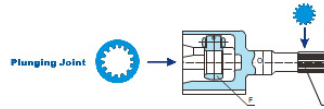

## Inner C.V Joint

select	Inquiry	Vehicle MFR/Brand	Item No.	Item No. (Cross Ref.)	A	F	O	Vehicle Type	Year
Chrysler	CH-3-22-505	CH-3-22-505	25	25	40	Dodge Caravan(S/NS-Body) GKN:2.5/3.0L All	87		
Chrysler	CH-3-22-505	CH-3-22-505	25	25	40	Dodge Caravan(S/NS-Body) GKN:2.5/3.0L Non-Turbo Al	88-90		
Chrysler	CH-3-22-511	CH-3-22-511	25	28	40	Neon 2000	95-		
Chrysler	CH-3-22-512	CH-3-22-512	25	28	40	Neon 2000	95-		
Chrysler	CH-3-22-526	CH-3-22-526	25	32	40	Cirrus All	95-97		
Chrysler	CH-3-22-526	CH-3-22-526	25	32	40	Dodge Stratus All	95-97		
Chrysler	CH-3-22-526	CH-3-22-526	25	32	40	Plymouth Breeze All	96-97		
Chrysler	CH-3-22-527	CH-3-22-527	25	32	40	Chrysler Truck Town and Country Mini van	96-97		
Chrysler	CH-3-22-527	CH-3-22-527	25	32	40	Dodge Truck Caravan (S/NS- Body) FWD V6	96-97		
Ford	FD-3-01-502	FD-3-01-502	35	30	42	Ford Taurus ACL&T&C 3.0L 6- Cyl(Exc.SHO)(PsgrSide)	86-87		
Ford	FD-3-01-502	FD-3-01-502	35	30	42	Ford Taurus ACL&T&C 3.0L 6Cyl(Exc.SHO)(PsgrSide)	88-89		
Ford	FD-3-01-502	FD-3-01-502	35	30	42	Ford Taurus ACL&T&C 3.0L 6Cyl(Exc.SHO)Non-ABS(PsgrS	90-93		
Ford	FD-3-01-502	FD-3-01-502	35	30	42	Mercury Sable ACL&T&C 3.0L 6-Cyl Non-ABS(PsgrSide)	90-93		
Ford	FD-3-01-502	FD-3-01-502	35	30	42	Mercury Sable ACL&T&C 3.0L 6-Cyl (PsgrSide)	86-89		
Ford	FD-3-01-517	FD-3-01-517	35	30	42	Mercury	95-96		
Honda	HO-3-04-504	HO-3-04-504	27	32	38	Accord D/S M/T	84-89		
Honda	HO-3-04-505	HO-3-04-505	27	32	40	HONDA ACCORD A/T(Both Side)	86-89		
Honda	HO-3-04-505	HO-3-04-505	27	32	40	HONDA ACCORD A/T LX- I(Both Side)	85		