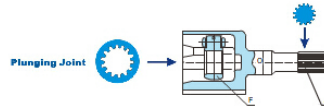

Inner C.V Joint

select	Inquiry	Vehicle MFR/Brand	Item No.	Item No. (Cross Ref.)	A	F	O	Vehicle Type	Year
Chrysler	CH-3-22-505	CH-3-22-505	25	25	40	Dodge Caravan(S/NS-Body) GKN:2.5/3.0L All	87		
Chrysler	CH-3-22-505	CH-3-22-505	25	25	40	Dodge Caravan(S/NS-Body) GKN:2.5/3.0L Non-Turbo Al	88-90		
Chrysler	CH-3-22-511	CH-3-22-511	25	28	40	Neon 2000	95-		
Chrysler	CH-3-22-512	CH-3-22-512	25	28	40	Neon 2000	95-		
Chrysler	CH-3-22-526	CH-3-22-526	25	32	40	Cirrus All	95-97		
Chrysler	CH-3-22-526	CH-3-22-526	25	32	40	Dodge Stratus All	95-97		
Chrysler	CH-3-22-526	CH-3-22-526	25	32	40	Plymouth Breeze All	96-97		
Chrysler	CH-3-22-527	CH-3-22-527	25	32	40	Chrysler Truck Town and Country Mini van	96-97		
Chrysler	CH-3-22-527	CH-3-22-527	25	32	40	Dodge Truck Caravan (S/NS- Body) FWD V6	96-97		
Ford	FD-3-01-502	FD-3-01-502	35	30	42	Ford Taurus ACL&T&C 3.0L 6- Cyl(Exc.SHO)(PsgrSide)	86-87		
Ford	FD-3-01-502	FD-3-01-502	35	30	42	Ford Taurus ACL&T&C 3.0L 6Cyl(Exc.SHO)(PsgrSide)	88-89		
Ford	FD-3-01-502	FD-3-01-502	35	30	42	Ford Taurus ACL&T&C 3.0L 6Cyl(Exc.SHO)Non-ABS(PsgrS	90-93		
Ford	FD-3-01-502	FD-3-01-502	35	30	42	Mercury Sable ACL&T&C 3.0L 6-Cyl Non-ABS(PsgrSide)	90-93		
Ford	FD-3-01-502	FD-3-01-502	35	30	42	Mercury Sable ACL&T&C 3.0L 6-Cyl (PsgrSide)	86-89		
Ford	FD-3-01-517	FD-3-01-517	35	30	42	Mercury	95-96		
Honda	HO-3-04-504	HO-3-04-504	27	32	38	Accord D/S M/T	84-89		
Honda	HO-3-04-505	HO-3-04-505	27	32	40	HONDA ACCORD A/T(Both Side)	86-89		
Honda	HO-3-04-505	HO-3-04-505	27	32	40	HONDA ACCORD A/T LX- I(Both Side)	85		