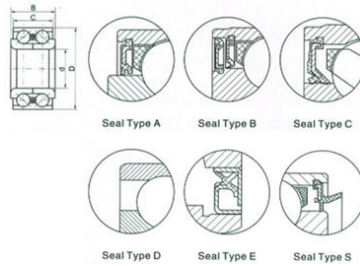

Wheel Bearing

select	Inquiry	Wheel Bearing No	Dimensions(mm)			Application
			d	D	B	
DAC255200206	25	52	20.6	20.6	Fiat, Seat	
DAC255200206A	25	52	20.6	20.6	Fiat, Seat	
DAC25520037	25	52	37	37	Renault, Peugeot, Citroen	
DAC25520043	25	52	43	43	Renault, Peugeot, Citroen	
DAC25550043	25	55	43	43	Renault, Peugeot, Citroen	
DAC27600050	27	60	50	50	Nissan	
DAC28580042	28	58	42	42	27BWD01J	
DAC28610042	28	61	42	42	TOYOTA	
DAC30600037	30	60	37	37	Fiat, Lada, Lancia, Seat, Volvo	
DAC30600337	30	60.03	37	37	Fiat, Lada, Lancia, Seat, Volvo	
DAC30630042	30	63	42	42	30BWD01A	
DAC30640042	30	64	42	42	34BWD03	
DAC30650021	30	65	21	21		
DAC32720345	32	72.03	45	45		
DAC34620037	34	62	37	37	IR-8051	
DAC34640037	34	64	37	37	Volkswagen, Lada, Opel, Chrysler	
DAC34660037	34	66	37	37	Opel, Vauxhall	
DAC35640037	35	64	37	37	510014	

Wheel Bearing

DAC35650035	35	65	35	35	Renault
DAC35660032	35	66	32	32	Citroen
DAC35660033	35	66	33	33	Volkswagen
DAC35660037	35	66	37	37	Volkswagen
DAC35680037	35	68	37	37	Fiat, Lancia, Seat, Volvo
DAC35680233/30	35	68.02	33	30.00	Nissan, Zastava
DAC35720028	35	72	28	28	
DAC35720228	35	72.02	28	28	Citroen, Peugeot, Renault, Simea
DAC35720033	35	72	33	33	Citroen, Peugeot
DAC35720433	35	72.04	33	33	Fiat, Lancia
DAC35720233/31	35	72.02	33	31	35BWD08A
DAC39720037	39	72	37	37	BMW, Opel, Ford, Bedford, Vauxhall