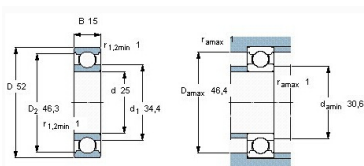

## W Series (Ball-ball Type)

select	Inquiry	Domestic models	NSK	FAG	Dimension (inch)		
					A	B	C D
WIB163073	885154	W2289	2.89	0.16	1.2	0.6267	
WIB163083	885165	W2325	3.25	0.16	1.56	0.6267	
WIB163090	-	W2355-3	3.55	0.67	1.35	0.6267	
WIB163093	885330	W2366	3.66	0.73	1.4	0.6267	
WIB163094	-	W2371	3.71	0.69	1.5	0.6267	
WIB163096	-	W2375-3	3.76	0.56	1.67	0.6267	
WIB163098	885307	W2385	3.86	0.67	1.66	0.6267	
WIB1630102	885321	W2401-3	4.02	0.67	1.82	0.6267	
WIB1630103	885140	W2406-1	4.06	0.92	1.61	0.6267	
WIB1630105	885329	W2415-1	4.15	0.8	1.82	0.6267	
WIB1630106	885097	W2417-2	4.17	0.81	1.83	0.6267	
WIB1630109	885107B	W2431	4.31	0.58	2.2	0.6267	
WIB1630110	885332	W2434	4.35	0.84	1.97	0.6267	
WIB1630110A	885332	W2434-1	4.35	0.84	1.97	0.6267	
WIB1630111	885528	W2435	4.36	0.77	2.06	0.6267	
WIB1630112	885167	W2439	4.39	0.94	1.92	0.6267	
WIB1630112A	885167D	W2440-4	4.4	1.15	1.72	0.6267	
WIB1630112B	-	W2441-1	4.41	1.06	1.82	0.6267	
WIB1630114A	885156	W2446	4.47	1.08	1.86	0.6267	
WIB1630116	885337A	W2454	4.55	0.81	2.21	0.6267	
WIB1630116A	885162	W2456	4.56	1.1	1.93	0.6267	
WIB1630116B	-	W2456-1	4.57	1.07	1.97	0.6267	

W Series (Ball-ball Type)

WIB1630119	885118	W2468	4.69	1.47	1.69	0.6267
WIB1630119A	-	W2468-1	4.69	1.47	1.69	0.6267
WIB1630120	885221	W2472	4.72	1.44	1.75	0.6267
WIB1630121	885222	W2475	4.75	1.5	1.72	0.6267
WIB1630121A	885105	W2476-2	4.76	1.16	2.07	0.6267
WIB1630122D	885476	W2481	4.81	1.34	1.94	0.6267
WIB1630122B	885168C-1	W2481-1	4.81	1.13	2.16	0.6267
WIB1630123	-	W2485	4.85	0.77	2.56	0.6267