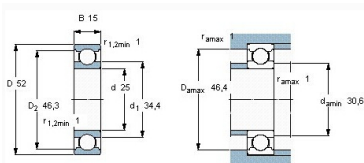

## W-S Series (Ball-ball Type)

select	Inquiry	Domestic models	NSK	FAG	Dimension (inch)				D2 S2
					A	B	C	D	
WIB163085	885122	W2334S	3.35	0.51	1.3	0.6267	0.474	1.18	
WIB163088	-	W2346-1S	3.47	0.49	1.45	0.6267	0.4739	1.33	
WIB163088A	-	W2346-2S	3.47	0.56	1.38	0.6267	0.4739	1.28	
WIB163090	-	W2355S	3.55	0.61	1.41	0.6267	0.4739	1.33	
WIB163092	-	W2364-5S	3.64	0.65	1.46	0.6267	0.4739	1.36	
WIB163092A	885477	W2364S	3.64	0.99	1.12	0.6267	0.4739	1.02	
WIB163093	-	W2366-1S	3.66	0.65	1.49	0.6267	0.4739	1.33	
WIB163099	885474	W2387S	3.88	0.89	1.46	0.6267	0.4739	1.32	
WIB1630100A	-	W2394S	3.95	0.84	1.58	0.6267	0.4739	1.44	
WIB1630101	-	W2397S	3.98	0.98	1.46	0.6267	0.4739	1.36	
WIB1630102A	885147	W2404S	4.04	0.88	1.63	0.6267	0.4739	1.5	
WIB1630103	-	W2405-1S	4.05	0.65	1.87	0.6267	0.4739	1.69	
WIB1630105C	BWF30-15-A-RR6	W2415-1S	4.15	0.93	1.7	0.6267	0.4739	1.56	
WIB1630106	-	W2417S	4.17	1.18	1.46	0.6267	0.4739	1.32	
WIB1630106A	-	W2418-3S	4.18	0.73	1.92	0.6267	0.4739	1.61	
WIB1630107	-	W2420-1S	4.2	0.81	1.87	0.6267	0.4739	1.69	
WIB1630109	-	W2431-2S	4.31	0.99	1.79	0.6267	0.4739	1.66	
WIB1630115	-	W2453-1S	4.54	0.65	2.35	0.6267	0.4739	1.44	
WIB1630124B	885326	W2488S	4.88	1.65	1.7	0.6267	0.4739	1.56	
WIB1630102	-	W3399-2S	4	0.69	1.78	0.6275	0.4739	1.7	
WIB1630850S	8851220S2	W6334S	3.35	1.3	0.51	0.629	0.4744	1.18	
WIB1630920S	8854770S	W6364-1S	3.64	0.99	1.12	0.629	0.4744	1.08	
WIB1630990S	8854740S2	W6387S	3.88	0.89	1.46	0.629	0.4744	1.33	

W-S Series (Ball-ball Type)

WIB1630101OS	-	W6397-2S	3.98	0.95	1.5	0.629	0.4744	1.38
WIB1630101OS	-	W6397-3S	3.98	0.98	1.46	0.629	0.4744	1.36
WIB1630104OS	-	W6407-2S	4.08	0.77	1.77	0.629	0.4744	1.65
WIB1630105BOS	-	W6415-1S	4.15	0.93	1.7	0.629	0.4744	1.57
WIB1630106BOS	885439OS2	W6418S	4.18	0.99	1.66	0.629	0.4744	1.53
WIB1630112OS	885327OS2	W6440-5S	4.41	1.18	1.7	0.629	0.4744	1.56
WIB1630124OS	885326OS2	W6488S	4.88	1.65	1.7	0.629	0.4744	1.56