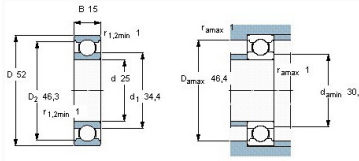

WN Series (Ball-roller Type)

select	Inquiry	Domestic models	NSK	FAG	Dimension (inch)				D2 S2
					A	B	C	D	
WIR163068	-	WN2269	2.69	0.99	0.18	0.6267	-	-	
WIR163093	-	WN2366-4	3.66	0.73	1.4	0.6267	-	-	
WIR163096	665343	WN2375-3	3.76	0.56	1.67	0.6267	-	-	
WIR1630102	-	WN2401-5	4.02	0.67	1.82	0.6267	-	-	
WIR1630104	-	WN2410	4.1	1.03	1.54	0.6267	-	-	
WIR1630105	665329	WN2415-1	4.15	0.8	1.82	0.6267	-	-	
WIR1630110	-	WN2434	4.35	0.84	1.97	0.6267	-	-	
WIR1630114	-	WN2447	4.48	1.42	1.52	0.6267	-	-	
WIR1630114A	-	WN2448-1	4.49	0.75	2.21	0.6267	-	-	
WIR1630114B	-	WN2450-2	4.5	1.26	1.71	0.6267	-	-	
WIR1630116	665337A	WN2454	4.55	0.81	2.21	0.6267	-	-	
WIR1630116A	-	WN2456-1	4.56	1.1	1.93	0.6267	-	-	
WIR1630117	665430S	WN2462-1	4.62	1.34	1.75	0.6267	-	-	
WIR1630119	665333	WN2468-2	4.69	0.71	2.44	0.6267	-	-	
WIR1630121	-	WN2475	4.75	1.1	2.12	0.6267	-	-	
WIR1630121A	-	WN2476	4.76	1.16	2.07	0.6267	-	-	
WIR1630126	-	WN2497	4.97	1.45	1.99	0.6267	-	-	
WIR1630139B	-	WN2547	5.47	0.91	3.03	0.6267	-	-	
WIR1630139A	665603	WN2546	5.49	1.63	2.33	0.6267	-	-	
WIR1630139	665413	WN2548-1	5.49	1.63	2.33	0.6267	-	-	
WIR1630102A	-	WN3399	4	0.69	1.78	0.6275	-	-	
WIR1630132	-	WN3520-2	5.2	1.58	2.09	0.6275	-	-	
WIR1630154	-	WN3607	6.07	1.17	3.37	0.6275	-	-	

WN Series (Ball-roller Type)

WIR1630154OS	665613	WN3607-1	6.07	1.17	3.37	0.6275	-	-
WIR16301105AOS	665329ATLOS	WN6415-1	4.15	0.8	1.82	0.629	-	-
WIR1630116AOS	665337AOS2	WN6454	4.55	0.81	2.21	0.629	-	-
WIR16301160S	665325OS	WN6456	4.56	1.1	1.93	0.629	-	-
WIR1630139OS	665693OS2	WN6548	5.49	1.38	2.58	0.629	-	-
WIR1630154OS	-	WN7606-1	6.07	1.17	3.37	0.6295	-	-
WIR163091	-	WN2358-1S	3.59	0.53	1.53	0.6267	0.4739	1.44