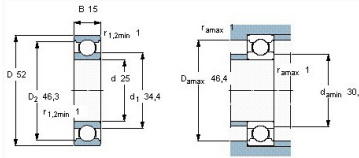

WN Series (Ball-roller Type)

select	Inquiry	Domestic models	NSK	FAG	Dimension (inch)				D2 S2
					A	B	C	D	
WIR163068	-	WN2269	2.69	0.99	0.18	0.6267	-	-	
WIR163093	-	WN2366-4	3.66	0.73	1.4	0.6267	-	-	
WIR163096	665343	WN2375-3	3.76	0.56	1.67	0.6267	-	-	
WIR1630102	-	WN2401-5	4.02	0.67	1.82	0.6267	-	-	
WIR1630104	-	WN2410	4.1	1.03	1.54	0.6267	-	-	
WIR1630105	665329	WN2415-1	4.15	0.8	1.82	0.6267	-	-	
WIR1630110	-	WN2434	4.35	0.84	1.97	0.6267	-	-	
WIR1630114	-	WN2447	4.48	1.42	1.52	0.6267	-	-	
WIR1630114A	-	WN2448-1	4.49	0.75	2.21	0.6267	-	-	
WIR1630114B	-	WN2450-2	4.5	1.26	1.71	0.6267	-	-	
WIR1630116	665337A	WN2454	4.55	0.81	2.21	0.6267	-	-	
WIR1630116A	-	WN2456-1	4.56	1.1	1.93	0.6267	-	-	
WIR1630117	665430S	WN2462-1	4.62	1.34	1.75	0.6267	-	-	
WIR1630119	665333	WN2468-2	4.69	0.71	2.44	0.6267	-	-	
WIR1630121	-	WN2475	4.75	1.1	2.12	0.6267	-	-	
WIR1630121A	-	WN2476	4.76	1.16	2.07	0.6267	-	-	
WIR1630126	-	WN2497	4.97	1.45	1.99	0.6267	-	-	
WIR1630139B	-	WN2547	5.47	0.91	3.03	0.6267	-	-	
WIR1630139A	665603	WN2546	5.49	1.63	2.33	0.6267	-	-	
WIR1630139	665413	WN2548-1	5.49	1.63	2.33	0.6267	-	-	
WIR1630102A	-	WN3399	4	0.69	1.78	0.6275	-	-	
WIR1630132	-	WN3520-2	5.2	1.58	2.09	0.6275	-	-	
WIR1630154	-	WN3607	6.07	1.17	3.37	0.6275	-	-	

WN Series (Ball-roller Type)

WIR1630154OS	665613	WN3607-1	6.07	1.17	3.37	0.6275	-	-
WIR16301105AOS	665329ATLOS	WN6415-1	4.15	0.8	1.82	0.629	-	-
WIR1630116AOS	665337AOS2	WN6454	4.55	0.81	2.21	0.629	-	-
WIR16301160S	665325OS	WN6456	4.56	1.1	1.93	0.629	-	-
WIR1630139OS	665693OS2	WN6548	5.49	1.38	2.58	0.629	-	-
WIR1630154OS	-	WN7606-1	6.07	1.17	3.37	0.6295	-	-
WIR163091	-	WN2358-1S	3.59	0.53	1.53	0.6267	0.4739	1.44