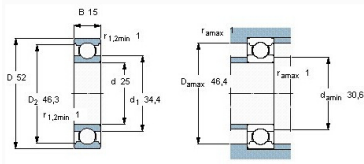

# WNS Series (Ball-roller Type)

select	Inquiry	Domestic models	NSK	FAG	Dimension (inch)								D1	S1	D2 S2
					A	B	C	D	E	K	L				
WIR163067	-	WNS2299-2	2.99	0.64	1.29	0.6267	-	1.18	1.06	-	-	0.4739	1.21		
WIR163083	-	WNS2325-1	3.25	0.72	1.47	0.6267	-	1.18	1.06	-	-	-	-		
WIR122485	664101	WNS2332	3.33	0.81	1.46	0.4733	-	0.94	1.06	-	-	-	-		
WIR163085	-	WNS2335	3.35	0.56	1.73	0.6267	-	1.18	1.06	-	-	0.4739	1.63		
WIR163086	-	WNS2337-1	3.38	0.57	1.63	0.6267	-	1.18	1.18	-	-	0.4739	1.55		
WIR163087	-	WNS2340	3.41	0.53	1.34	0.6267	-	1.18	1.53	-	-	0.4739	1.25		
WIR163088	-	WNS2344-2	3.44	0.65	1.38	0.5906	-	1.18	1.42	-	-	-	-		
WIR163090	-	WNS2344-6	3.44	0.53	1.5	0.6267	-	1.18	1.42	-	-	0.4739	1.35		
WIR153090	-	WNS2348-5	3.48	0.76	1.66	0.6267	-	1.18	1.06	-	-	0.4739	1.56		
WIR163091	-	WNS2353	3.53	0.65	1.64	0.6267	-	1.18	1.24	-	-	0.4739	1.56		
WIR1530104	-	WNS2354-2	3.54	0.71	1.3	0.5906	-	1.18	1.53	-	-	0.4739	1.22		
WIR1530106	-	WNS2360-1	3.6	0.52	1.35	0.6267	-	1.18	1.73	-	-	0.4739	1.25		
WIR1630108	-	WNS2411	4.11	1.03	1.56	0.5906	-	1.18	1.53	-	-	0.4739	1.44		
WIR1530109	-	WNS2417	4.17	1.09	1.56	0.5906	-	1.18	1.53	-	-	0.4739	1.44		
WIR1530119	-	WNS2426	4.26	0.73	2.01	0.6267	-	1.18	1.53	-	-	0.4739	1.93		
WIR2036122	-	WNS2430-2	4.3	0.7	1.56	0.5906	0.188	1.18	2.05	-	-	-	-		
WIR1530125	-	WNS2466	4.67	1.06	1.56	0.5906	-	1.18	2.05	-	-	0.4739	1.44		
WIR2555127	-	WNS2482	4.82	1.14	1.63	0.7874	-	1.42	2.05	0.5906	1.13	0.4739	1.44		
WIR2555127A	-	WNS2493	4.93	0.7	2.19	0.5906	0.188	1.18	2.05	-	-	-	-		
WIR2036131	-	WNS2500	5	0.98	1.65	1	-	2.17	2.36	-	-	0.6267	1.61		
WIR2547136	-	WNS2500-1	5	0.98	1.65	1	-	2.17	2.36	-	-	0.5906	1.61		
WIR2555157	-	WNS2514	5.15	1.3	1.8	0.7874	-	1.42	2.05	0.5906	1.29	0.5906	1.68		
WIR163076	-	WNS2535-1	5.36	0.93	2.31	1	-	1.88	2.13	0.7465	0.82	0.6267	2.11		
WIR163105	-	WNS2616-6	6.17	1.39	2.41	1	-	2.17	2.36	0.7465	0.5	0.6267	2.28		
WIR163106	-	WNS6299-2	2.99	0.64	1.29	0.6267	-	1.18	1.06	-	-	0.4759	1.21		