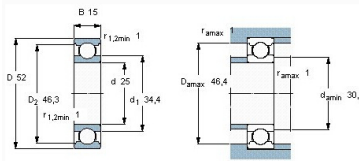

# WNS Series (Ball-roller Type)

select	Inquiry	Domestic models	NSK	FAG	Dimension (inch)								D1	S1	D2 S2
					A	B	C	D	E	K	L				
WIR163067	-	WNS2299-2	2.99	0.64	1.29	0.6267	-	1.18	1.06	-	-	0.4739	1.21		
WIR163083	-	WNS2325-1	3.25	0.72	1.47	0.6267	-	1.18	1.06	-	-	-	-		
WIR122485	664101	WNS2332	3.33	0.81	1.46	0.4733	-	0.94	1.06	-	-	-	-		
WIR163085	-	WNS2335	3.35	0.56	1.73	0.6267	-	1.18	1.06	-	-	0.4739	1.63		
WIR163086	-	WNS2337-1	3.38	0.57	1.63	0.6267	-	1.18	1.18	-	-	0.4739	1.55		
WIR163087	-	WNS2340	3.41	0.53	1.34	0.6267	-	1.18	1.53	-	-	0.4739	1.25		
WIR163088	-	WNS2344-2	3.44	0.65	1.38	0.5906	-	1.18	1.42	-	-	-	-		
WIR163090	-	WNS2344-6	3.44	0.53	1.5	0.6267	-	1.18	1.42	-	-	0.4739	1.35		
WIR153090	-	WNS2348-5	3.48	0.76	1.66	0.6267	-	1.18	1.06	-	-	0.4739	1.56		
WIR163091	-	WNS2353	3.53	0.65	1.64	0.6267	-	1.18	1.24	-	-	0.4739	1.56		
WIR1530104	-	WNS2354-2	3.54	0.71	1.3	0.5906	-	1.18	1.53	-	-	0.4739	1.22		
WIR1530106	-	WNS2360-1	3.6	0.52	1.35	0.6267	-	1.18	1.73	-	-	0.4739	1.25		
WIR1630108	-	WNS2411	4.11	1.03	1.56	0.5906	-	1.18	1.53	-	-	0.4739	1.44		
WIR1530109	-	WNS2417	4.17	1.09	1.56	0.5906	-	1.18	1.53	-	-	0.4739	1.44		
WIR1530119	-	WNS2426	4.26	0.73	2.01	0.6267	-	1.18	1.53	-	-	0.4739	1.93		
WIR2036122	-	WNS2430-2	4.3	0.7	1.56	0.5906	0.188	1.18	2.05	-	-	-	-		
WIR1530125	-	WNS2466	4.67	1.06	1.56	0.5906	-	1.18	2.05	-	-	0.4739	1.44		
WIR2555127	-	WNS2482	4.82	1.14	1.63	0.7874	-	1.42	2.05	0.5906	1.13	0.4739	1.44		
WIR2555127A	-	WNS2493	4.93	0.7	2.19	0.5906	0.188	1.18	2.05	-	-	-	-		
WIR2036131	-	WNS2500	5	0.98	1.65	1	-	2.17	2.36	-	-	0.6267	1.61		
WIR2547136	-	WNS2500-1	5	0.98	1.65	1	-	2.17	2.36	-	-	0.5906	1.61		
WIR2555157	-	WNS2514	5.15	1.3	1.8	0.7874	-	1.42	2.05	0.5906	1.29	0.5906	1.68		
WIR163076	-	WNS2535-1	5.36	0.93	2.31	1	-	1.88	2.13	0.7465	0.82	0.6267	2.11		
WIR163105	-	WNS2616-6	6.17	1.39	2.41	1	-	2.17	2.36	0.7465	0.5	0.6267	2.28		
WIR163106	-	WNS6299-2	2.99	0.64	1.29	0.6267	-	1.18	1.06	-	-	0.4759	1.21		